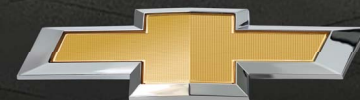

CHEVROLET

ESPECIFICACIONES TÉCNICAS / ONIX HB

	1.0T LT MT P	1.0T LT MT P2	1.0T LT MT P3	1.0T LTZ MT P	1.0T LTZ MT P2	1.0T RS MT P	1.0T RS MT P2	1.0T PREMIER AT P	1.0T PREMIER AT P2	1.0T PREMIER AT P3
INTERIOR										
Aire Acondicionado	✓	✓	✓	✓	✓	✓	✓	-	-	-
Aire Acondicionado Digital	-	-	-	-	-	-	-	✓	✓	✓
Alzavidrios delanteros eléctricos one touch express up/down	✓	✓	✓	✓	✓	✓	✓	✓	✓	✓
Alzavidrios traseros eléctricos one touch express up/down	✓	✓	✓	✓	✓	✓	✓	✓	✓	✓
Cierre centralizado	✓	✓	✓	✓	✓	✓	✓	✓	✓	✓
Computador a bordo	✓	✓	✓	✓	✓	✓	✓	✓	✓	✓
Control de velocidad crucero	-	-	-	-	-	-	-	✓	✓	✓
Limitador electrónico de velocidad	✓	✓	✓	✓	✓	✓	✓	✓	✓	✓
Controles de radio y teléfono incorporados en el volante iluminados	✓	✓	✓	✓	✓	✓	✓	✓	✓	✓
Radio con tecnología MyLink (Radio AM/FM, USB)	-	✓	✓	-	✓	-	✓	-	✓	✓
Radio con tecnología MyLink (Bluetooth, Radio AM/FM, USB)	✓	-	-	✓	-	✓	-	✓	-	-
Proyección inalámbrica de teléfono en pantalla	-	-	-	✓	-	✓	-	✓	-	-
Pantalla Touch de 8"	✓	✓	✓	✓	✓	✓	✓	✓	✓	✓
Cámara de reversa	✓	✓	✓	✓	✓	✓	✓	✓	✓	✓
Equipo de sonido con 4 parlantes	✓	✓	✓	-	-	-	-	-	-	-
Equipo de sonido con 6 parlantes	-	-	-	✓	✓	✓	✓	✓	✓	✓
Espejos retrovisores externos eléctricos	✓	✓	✓	✓	✓	✓	✓	✓	✓	✓
Tapiz de asiento de tela	✓	✓	✓	✓	✓	-	-	-	-	-
Tapiz de asiento de tela/vinil	-	-	-	-	-	✓	✓	-	-	-
Tapiz de asiento de vinil	-	-	-	-	-	-	-	✓	✓	✓
Keyless y Botón de encendido	-	-	-	✓	✓	-	-	✓	✓	✓
OnStar	-	-	✓	✓	✓	✓	✓	✓	✓	✓
WIFI 4G LTE	-	-	-	✓	-	✓	-	✓	-	-
Cargador Inalámbrico	-	-	-	-	-	-	-	✓	✓	✓
Volante forrado en cuero	-	-	-	-	-	✓	✓	✓	✓	✓
EXTERIOR										
Espejos retrovisores externos eléctricos abatibles manualmente	✓	✓	✓	✓	✓	✓	✓	✓	✓	✓
Luces delanteras LED	-	-	-	-	-	✓	✓	✓	✓	✓
Luces traseras LED	-	-	-	-	-	-	-	✓	✓	✓
Llantas	14" Acero	14" Acero	14" Acero	15" Aleación	16" Aleación	16" Aleación negras	16" Aleación negras	16" Aleación bitono	16" Aleación bitono	16" Aleación bitono
Manillas de puertas a tono de carrocería	✓	✓	✓	✓	✓	✓	✓	-	-	-
Manillas de puertas a tono de carrocería con detalles cromados	-	-	-	-	-	-	-	✓	✓	✓
Black Bowties	-	-	-	-	-	✓	✓	-	-	-
Spoiler Trasero deportivo	-	-	-	-	-	✓	✓	-	-	-
Molduras laterales RS	-	-	-	-	-	✓	✓	-	-	-
Grilla negra High Gloss	-	-	-	-	-	✓	✓	-	-	-
Grilla Cromada	✓	✓	✓	✓	✓	-	-	✓	✓	✓
ESPECIFICACIONES MECÁNICAS Y TÉCNICAS										
Tipo Motor	12 Válvulas / DOHC	12 Válvulas / DOHC	12 Válvulas / DOHC	12 Válvulas / DOHC	12 Válvulas / DOHC	12 Válvulas / DOHC	12 Válvulas / DOHC	12 Válvulas / DOHC	12 Válvulas / DOHC	12 Válvulas / DOHC
Cilindrada (cc)	1.0T	1.0T	1.0T	1.0T	1.0T	1.0T	1.0T	1.0T	1.0T	1.0T
Dirección	Asistida Eléctricamente									
Frenos de discos delanteros	✓	✓	✓	✓	✓	✓	✓	✓	✓	✓
Neumático repuesto	✓	✓	✓	✓	✓	✓	✓	✓	✓	✓