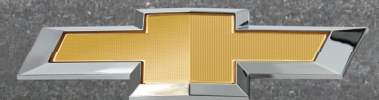

CONNECTED BY OnStar®

*Equipamiento disponible según versión. Fotografía referencial.
GM Chile se reserva el derecho de hacer cambios o modificaciones en las especificaciones de sus modelos sin previo aviso.

CHEVROLET