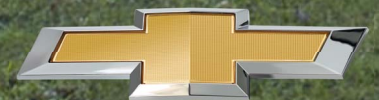

ONIX SEDAN

CONNECTED BY Star

CHEVROLET

*Equipamiento disponible según versión. GM Chile se reserva el derecho de hacer cambios o modificaciones en las especificaciones de sus modelos sin previo aviso.