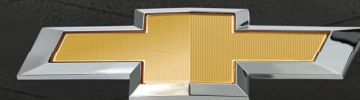

## ESPECIFICACIONES TÉCNICAS / ONIX HB

	HB 1.0T LT MT P	HB 1.0T LT MT P2	HB 1.0T LTZ MT P	HB 1.0T LTZ MT P2	HB 1.0T RS MT P	HB 1.0T RS MT P2	HB 1.0T PREMIER AT P	HB 1.0T PREMIER AT P2	HB 1.0T PREMIER AT P3
<b>INTERIOR</b>									
Aire Acondicionado	✓	✓	✓	✓	✓	✓	-	-	-
Aire Acondicionado Digital	-	-	-	-	-	-	✓	✓	✓
Alzavidrios delanteros eléctricos one touch express up/down	✓	✓	✓	✓	✓	✓	✓	✓	✓
Alzavidrios traseros eléctricos one touch express up/down	✓	✓	✓	✓	✓	✓	✓	✓	✓
Cierre centralizado	✓	✓	✓	✓	✓	✓	✓	✓	✓
Computador a bordo	✓	✓	✓	✓	✓	✓	✓	✓	✓
Control de velocidad crucero	-	-	-	-	-	-	✓	✓	✓
Limitador electrónico de velocidad	✓	✓	✓	✓	✓	✓	✓	✓	✓
Controles de radio y teléfono incorporados en el volante iluminados	✓	✓	✓	✓	✓	✓	✓	✓	✓
Radio con tecnología MyLink (Radio AM/FM, USB)	-	✓	-	✓	-	✓	-	✓	✓
Radio con tecnología MyLink (Bluetooth, Radio AM/FM, USB)	✓	-	✓	-	✓	-	✓	-	-
Proyección inalámbrica de teléfono en pantalla	-	-	✓	-	✓	-	✓	-	-
Pantalla Touch de 8"	✓	✓	✓	✓	✓	✓	✓	✓	✓
Cámara de reversa	✓	✓	✓	✓	✓	✓	✓	✓	✓
Equipo de sonido con 4 parlantes	✓	✓	-	-	-	-	-	-	-
Equipo de sonido con 6 parlantes	-	-	✓	✓	✓	✓	✓	✓	✓
Espejos retrovisores externos eléctricos	✓	✓	✓	✓	✓	✓	✓	✓	✓
Tapiz de asiento de tela	✓	✓	✓	✓	-	-	-	-	-
Tapiz de asiento de tela/vinil	-	-	-	-	✓	✓	-	-	-
Tapiz de asiento de vinil	-	-	-	-	-	-	✓	✓	✓
Keyless y Botón de encendido	-	-	✓	✓	-	-	✓	✓	✓
OnStar	-	-	✓	✓	✓	✓	✓	✓	✓
WIFI 4G LTE	-	-	✓	-	✓	-	✓	-	-
Cargador Inalámbrico	-	-	-	-	-	-	✓	✓	✓
Volante forrado en cuero	-	-	-	-	✓	✓	✓	✓	✓
<b>EXTERIOR</b>									
Espejos retrovisores externos eléctricos abatibles manualmente	✓	✓	✓	✓	✓	✓	✓	✓	✓
Luces delanteras LED	-	-	-	-	✓	✓	✓	✓	✓
Luces traseras LED	-	-	-	-	-	-	✓	✓	✓
Llantas	14" Acero	14" Acero	15" Aleación	16" Aleación	16" Aleación negras	16" Aleación negras	16" Aleación bitono	16" Aleación bitono	16" Aleación
Manillas de puertas a tono de carrocería	✓	✓	✓	✓	✓	✓	-	-	-
Manillas de puertas a tono de carrocería con detalles cromados	-	-	-	-	-	-	✓	✓	✓
Black Bowties	-	-	-	-	✓	✓	-	-	-
Spoiler Trasero deportivo	-	-	-	-	✓	✓	-	-	-
Molduras laterales RS	-	-	-	-	✓	✓	-	-	-
Grilla negra High Gloss	-	-	-	-	✓	✓	-	-	-
Grilla Cromada	✓	✓	✓	✓	-	-	✓	✓	✓
<b>ESPECIFICACIONES MECÁNICAS Y TÉCNICAS</b>									
Tipo Motor	12 Válvulas / DOHC								
Cilindrada (cc)	1.0T	1.0T	1.0T	1.0T	1.0T	1.0T	1.0T	1.0T	1.0T
Dirección	Asistida Eléctricamente								
Frenos de discos delanteros	✓	✓	✓	✓	✓	✓	✓	✓	✓
Neumático repuesto	✓	✓	✓	✓	✓	✓	✓	✓	✓