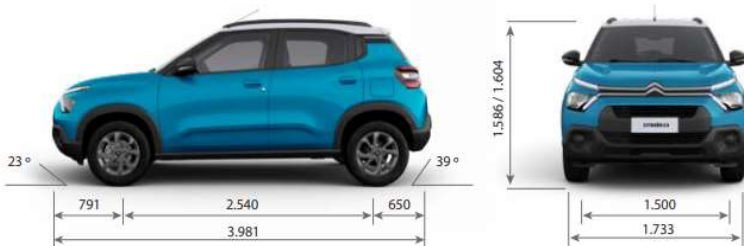

Nota Legal: Esta ficha técnica no supone ningún tipo de relación de carácter comercial, oferta de venta, compromiso o contrato entre Citroën Chile SpA., sus Sucursales y Concesionarios Oficiales, con quienes la reciban. La información contenida en esta ficha técnica tiene fines exclusivamente informativos y cumple un rol meramente complementario a la información básica comercial otorgada por un Concesionario de la red Oficial de Citroën en Chile, no debiendo usarse o entenderse como sustituto de la información procurada por ellos. Equipamientos, versiones y precios pueden variar sin previo aviso.

RENDIMIENTO
HASTA
20,3
KMS/LT

800 39 4000
www.citroen.cl
CITROËN prefiere TotalEnergies

Seguinos en: /citroenchile