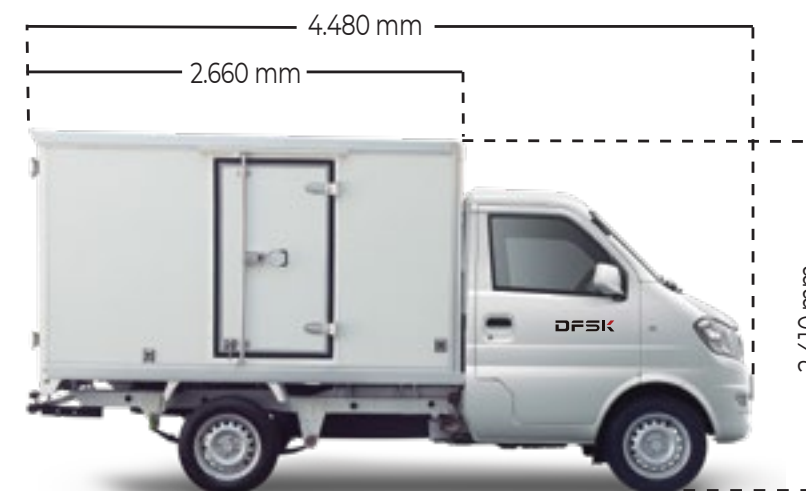

ESPECIFICACIONES		CARGO BOX C21 1.2	CARGO BOX C21 1.2 AC
DIMENSIONES, PESOS Y CAPACIDAD	Largo / Ancho / Alto Total (mm)	4.480 / 1.780 / 2.410	4.480 / 1.780 / 2.410
	Largo / Ancho / Alto Carga (mm)	2.660 / 1.480 / 1.640	2.660 / 1.480 / 1.640
	Capacidad de Carga (Kg)	950	950
	Volumen de carga (m³)	6,1	6
	Distancia entre ejes (mm)	2.760	2.760
	Peso bruto vehicular (Kg)	1.990	1990
	Número de puertas	2 en cabina + 3 en box	2 en cabina + 3 en box
	Número de pasajeros	2	2
MOTOR Y TRANSMISIÓN	Cilindrada (Lt)	1.206	1.206
	Potencia máxima (Hp)	87 / 6.000	87 / 6.000
	Torque máximo (Nm/RPM)	109 / 3.200	109 / 3.200
	Cadena de distribución	Si	Si
	Combustible octanos	93	93
	Alimentación de combustible	MPI	MPI
	Capacidad del estanque de combustible (L)	40	40
	Norma de emisiones	Euro V	Euro V
	Emisión de CO2 (Gr/Km)	-	-
	Tipo de transmisión	5MT	5MT
SUSPENSIÓN Y DIRECCIÓN	Tracción	Trasera	Trasera
	Neumáticos	165/70R14	165/70R14
	Dirección eléctrica	Si	Si
	Tipo de dirección	Piñón y Cremallera	Piñón y Cremallera
	Radio de giro	< 9,8	< 9,8
	Suspensión delantera	MacPherson	MacPherson
Suspensión trasera	Ballestas + amortiguador de doble efecto		
EXTERIOR	Neblineros delanteros	Si	Si
	Neblineros traseros	Si	Si
	Parachoques delantero color carrocería	Si	Si
	Parachoques trasero barras de hierro	Si	Si
	Neumático de repuesto	165/70R14	165/70R14
SEGURIDAD	Cinturón de seguridad de tres puntas	Si	Si
	Frenos delanteros	Disco	Disco
	Frenos trasero	Tambos	Tambos
	Barra de protección de acero en puertas	Si	Si
	Cámara de retroceso	Si	Si
	Columna de dirección colapsable	Si	Si
INTERIOR	Aire Acondicionado	No	Si
	Asiento chofer deslizable	Si	Si
	Asiento copiloto deslizable	Tela	Tela
	Tapiz	Si	Si
	Visera copiloto con espejo	Si	Si
	Odómetro digital	Si	Si
	Tacometro	Si	Si
	Luz de lectura	Si	Si
	Radio touch MP5	Si	Si
	Radio con y/o USB, Tarjeta SD, CD, AUX	-	-
Cámara de registro frontal	Si	Si	

WWW.DFSK.CL | CALL CENTER: 800 350 055 | GARANTÍA HASTA 5 AÑOS O 100.000 KM.

Las imágenes y colores en este folleto son referenciales. Se reserva el derecho de hacer cambios de equipamiento, colores, especificaciones, y materiales, sin previo aviso.

CON RESPALDO Y GARANTÍA DE LA EMPRESA LÍDER EN DISTRIBUCIÓN AUTOMOTRIZ