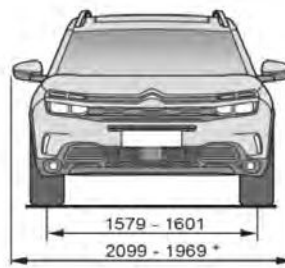

(1) Estos pesos pueden evolucionar en función de las opciones de equipamiento (2) Masa máxima técnica autorizada - Masa en orden de marcha

Todas las informaciones, datos y características técnicas que aparecen en este catálogo fueron acumulados hasta la edición del mismo (Febrero 2019). Las características técnicas y equipamientos presentados en este catálogo tienen carácter informativo y, por tanto, son susceptibles de variación.

En los establecimientos de nuestra red le informaremos puntualmente.