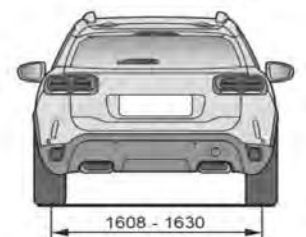

(1) Estos pesos pueden evolucionar en función de las opciones de equipamiento (2) Masa máxima técnica autorizada - Masa en orden de marcha

Todas las informaciones, datos y características técnicas que aparecen en este catálogo fueron acumulados hasta la edición del mismo (Febrero 2019). Las características técnicas y equipamientos presentados en este catálogo tienen carácter informativo y, por tanto, son susceptibles de variación.

En los establecimientos de nuestra red le informaremos puntualmente.