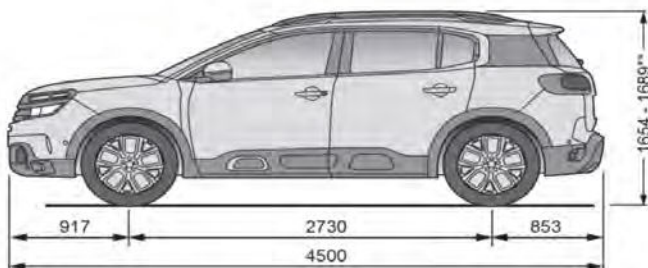

(1) Estos pesos pueden evolucionar en función de las opciones de equipamiento (2) Masa máxima técnica autorizada - Masa en orden de marcha

Todas las informaciones, datos y características técnicas que aparecen en este catálogo fueron acumulados hasta la edición del mismo (Febrero 2019). Las características técnicas y equipamientos presentados en este catálogo tienen carácter informativo y, por tanto, son susceptibles de variación.

En los establecimientos de nuestra red le informaremos puntualmente.