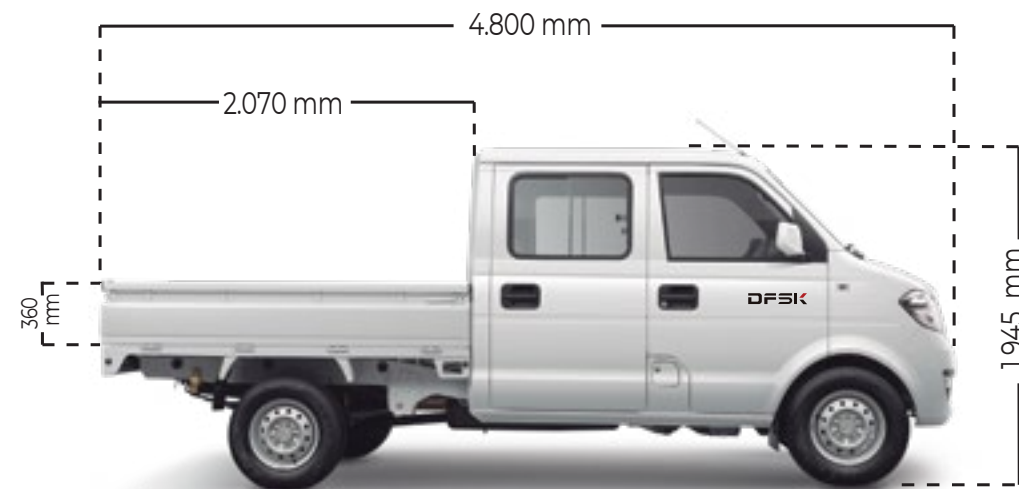

DFSK

TRUCK CD C22

Potencia que mueve tu negocio

Especificaciones 2022

 Capacidad de carga: 875 kg.

 Motor: 1.2 L.

 Largo carga: 2.700.

 Dirección asistida.

 Dirección asistida.

 Potencia máxima: 114 Hp.

TRUCK CD C32

Especificaciones 2022

ESPECIFICACIONES		TRUCK C32 1.5
DIMENSIONES, PESOS Y CAPACIDAD	Largo / Ancho / Alto Total (mm)	4.800 / 1.640 / 1.895
	Largo / Ancho / Alto Carga (mm)	2.900 / 1.540 / 360
	Capacidad de Carga (Kg)	1.200
	Distancia entre ejes (mm)	3.050
	Peso bruto vehicular (Kg)	2.295
	Número de puertas	4
	Número de pasajeros	5
MOTOR Y TRANSMISIÓN	Cilindrada (Lt)	1.5
	Potencia máxima (Hp)	114
	Torque máximo (Nm/RPM)	148 / 3.600
	Cadena de distribución	Si
	Combustible octanos	93
	Alimentación de combustible	MPI
	Capacidad del estanque de combustible (L)	55
	Norma de emisiones	Euro V
	Tipo de transmisión	5MT
Tracción	Trasera	
SUSPENSIÓN Y DIRECCIÓN	Neumáticos	185/80R14
	Dirección eléctrica	Si
	Tipo de dirección	Piñón y Cremallera
	Radio de giro	< 9,8
	Suspensión delantera	MacPherson
Suspensión trasera	Ballestas + amortiguador de doble efecto	
EXTERIOR	Neblineros delanteros	Si
	Neblineros traseros	Si
	Barandas de pick-up abatible	3
	Parachoques delantero color carrocería	Si
	Parachoques trasero barras de fierro	Si
	Ganchos de amarre	Si
Neumático de repuesto	185/80R14	
SEGURIDAD	Cinturón de seguridad de tres puntas	Si
	Frenos delanteros	Disco
	Frenos traseros	Tambor
	Barra de protección de acero en puertas	Si
	Cámara de retroceso	Si
Columna de dirección colapsable	Si	
INTERIOR	Aire Acondicionado	-
	Asiento chofer deslizante	Si
	Asiento copiloto deslizante	Si
	Tapiz	Tela
	Visera copiloto con espejo	Si
	Odómetro digital	Si
	Tacómetro	Si
	Luz de lectura	Si
	Radio touch MP5	Si
Cámara de registro frontal	Si	