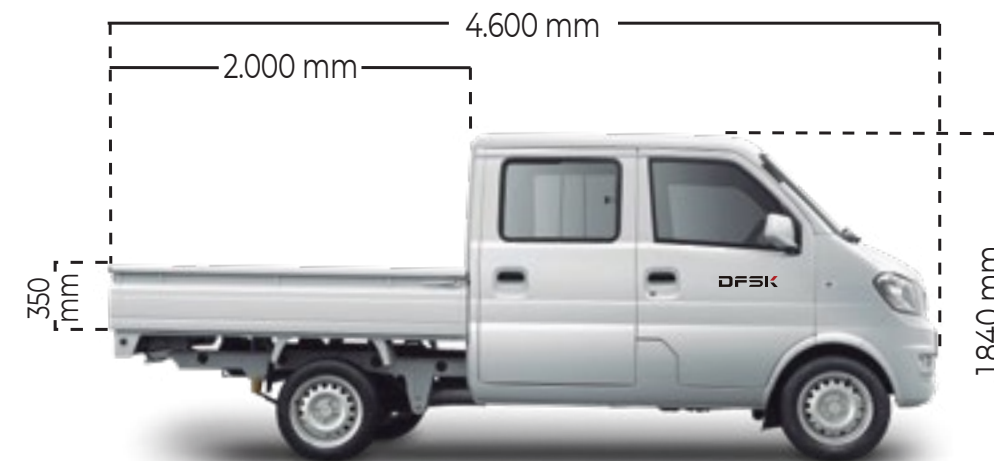

ESPECIFICACIONES		TRUCK C22 1.0	TRUCK C22 1.2	TRUCK C22 1.2 AC	
DIMENSIONES, PESOS Y CAPACIDAD	Largo / Ancho / Alto Total (mm)	4.600 / 1.560 / 1.840	4.600 / 1.560 / 1.840	4.600 / 1.560 / 1.840	
	Largo / Ancho / Alto Carga (mm)	2.000 / 1.440 / 340	2.000 / 1.440 / 350	2.700 / 1.440 / 350	
	Capacidad de Carga (Kg)	770	875	875	
	Distancia entre ejes (mm)	2.760	2.760	2.760	
	Peso bruto vehicular (Kg)	1.920	1.920	1.990	
	Número de puertas	4	4	4	
	Número de pasajeros	5	5	5	
	MOTOR Y TRANSMISIÓN	Cilindrada (Lt)	1.0	1.2	1.2
Potencia máxima (Hp)		62	87 / 6.000	87 / 6.000	
Torque máximo (Nm/RPM)		91	109 / 3.200	109 / 3.200	
Cadena de distribución		-	Si	Si	
Combustible octanos		93	93	93	
Alimentación de combustible		MPI	MPI	MPI	
Capacidad del estanque de combustible (L)		40	40	40	
Norma de emisiones		Euro V	Euro V	Euro V	
Tipo de transmisión		5MT	5MT	5MT	
Tracción		Trasera	Trasera	Trasera	
SUSPENSIÓN Y DIRECCIÓN	Neumáticos	165/70R14	165/70R14	165/70R14	
	Dirección eléctrica	Si	Si	Si	
	Tipo de dirección	Piñón y Cremallera	Piñón y Cremallera	Piñón y Cremallera	
	Radio de giro	< 9,8	< 9,8	< 9,8	
	Suspensión delantera	MacPherson	MacPherson	MacPherson	
Suspensión trasera	Ballestas + amortiguador de doble efecto				
EXTERIOR	Neblineros delanteros	Si	Si	Si	
	Neblineros traseros	Si	Si	Si	
	Barandas de pick-up abatible	3	3	3	
	Parachoques delantero color carrocería	Si	Si	Si	
	Parachoques trasero barras de fierro	Si	Si	Si	
	Ganchos de amarre	Si	Si	Si	
	Neumático de repuesto	165/70R14	165/70R14	165/70R14	
SEGURIDAD	Cinturón de seguridad de tres puntas	Si	Si	Si	
	Frenos delanteros	Disco	Disco	Disco	
	Frenos traseros	Tambor	Tambor	Tambor	
	Barra de protección de acero en puertas	Si	Si	Si	
	Columna de dirección colapsable	Si	Si	Si	
INTERIOR	Aire Acondicionado	-	-	Si	
	Asiento chofer deslizable	Si	Si	Si	
	Asiento copiloto deslizable	Si	Si	Si	
	Tapiz	Tela	Tela	Tela	
	Visera copiloto con espejo	Si	Si	Si	
	Odómetro digital	Si	Si	Si	
	Tacómetro	Si	Si	Si	
	Luz de lectura	Si	Si	Si	
Radio con y/o USB, Tarjeta SD, CD, AUX	Si	Si	Si		

WWW.DFSK.CL | CALL CENTER: 800 350 055 | GARANTÍA HASTA 5 AÑOS O 100.000 KM.

Las imágenes y colores en este folleto son referenciales. Se reserva el derecho de hacer cambios de equipamiento, colores, especificaciones, y materiales, sin previo aviso.

CON RESPALDO Y GARANTÍA DE LA EMPRESA
LÍDER EN DISTRIBUCIÓN AUTOMOTRIZ