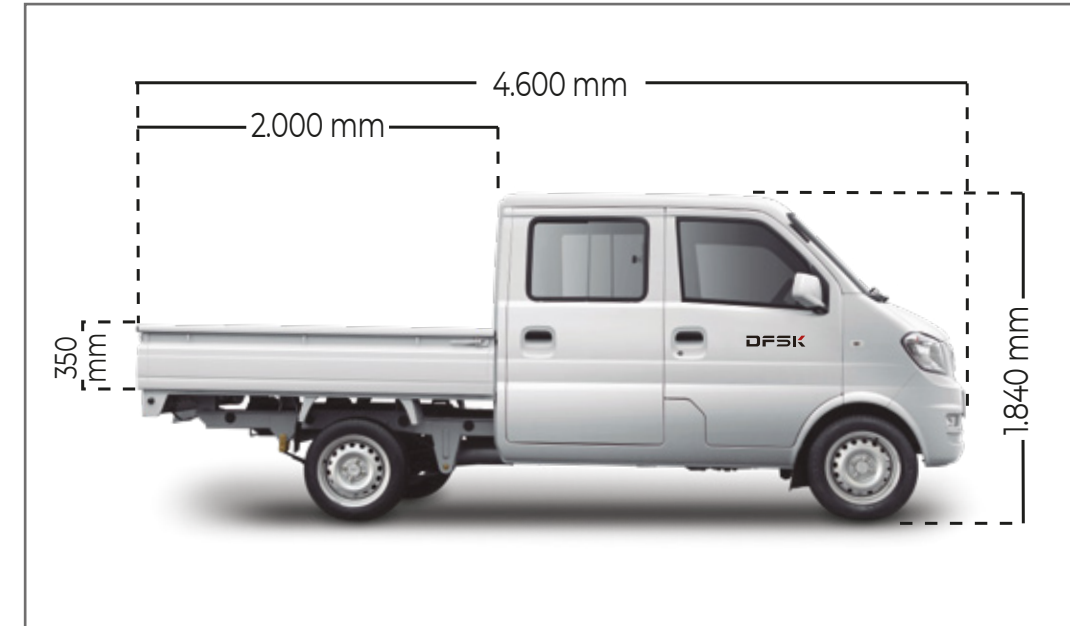

# TRUCK CD C22

POTENCIA QUE MUEVE TU NEGOCIO

Capacidad de carga:  
875 Kg.

Largo carga:  
2.000 mm.

Potencia máxima:  
84 Hp

Motor: 1.3 L.

Dirección asistida

**DFSK**

# TRUCK CD C32

POTENCIA QUE MUEVE TU NEGOCIO

Capacidad de carga:  
1.200 Kg.

Largo carga:  
2.070 mm.

Potencia máxima:  
105 Hp

Motor: 1.5 L.

Dirección asistida

**DFSK**

## ESPECIFICACIONES

ESPECIFICACIONES		TRUCK C32 1.5
DIMENSIONES, PESOS Y CAPACIDAD	Largo / Ancho / Alto Total (mm)	4.800 / 1.640 / 1.895
	Largo / Ancho / Alto Carga (mm)	2.070 / 1.540 / 360
	Capacidad de Carga (Kg)	1.200
	Distancia entre ejes (mm)	3.050
	Peso bruto vehicular (Kg)	2.145
	Número de puertas	4
MOTOR Y TRANSMISIÓN	Número de pasajeros	5
	Cilindrada (Lt)	1.5
	Potencia máxima (Hp)	105
	Torque máximo (Nm/RPM)	148 / 3.600
	Cadena de distribución	Si
	Combustible octanos	93
	Alimentación de combustible	MPI
	Capacidad del estanque de combustible (L)	55
	Norma de emisiones	Euro VI
	Tipo de transmisión	5MT
SUSPENSIÓN Y DIRECCIÓN	Tracción	Trasera
	Neumáticos	185/80R14
	Dirección eléctrica	Si
	Tipo de dirección	Piñón y Cremallera
	Radio de giro	< 9,8
EXTERIOR	Suspensión delantera	MacPherson
	Suspensión trasera	Ballestas + amortiguador de doble efecto
	Neblineros delanteros	Si
	Neblineros traseros	Si
	Barandas de pick-up abatible	3
	Parachoques delantero color carrocería	Si
	Parachoques trasero barras de fierro	Si
SEGURIDAD	Ganchos de amarre	Si
	Neumático de repuesto	185/80R14
	Cinturón de seguridad de tres puntas	Si
	Frenos delanteros	Disco
	Frenos traseros	Tambor
INTERIOR	Barra de protección de acero en puertas	Si
	Cámara de retroceso	Si
	Columna de dirección colapsable	Si
	Aire Acondicionado	-
	Asiento chofer deslizable	Si
	Asiento copiloto deslizable	Si
	Tapiz	Tela
	Visera copiloto con espejo	Si
	Odómetro digital	Si
	Tacómetro	Si
Luz de lectura	Si	
Radio touch MP5	Si	
Cámara de registro frontal	Si	