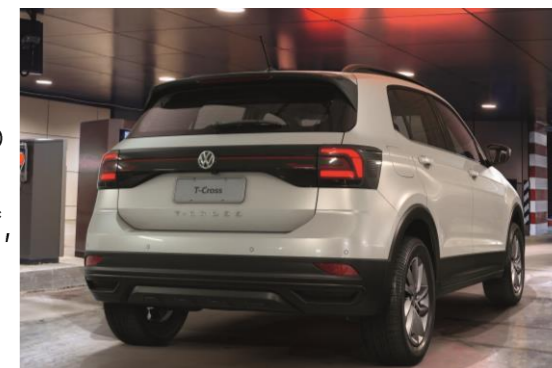

T-Cross 

*Fotografía referencial, puede incluir opcionales.

Hello T-Cross

¡T-Cross tan único como tú! Un SUV práctico, cool, intuitivo, seguro y urbano inspirado en personas únicas que no pueden definirse de un solo modo, tan versátil y original como tú. Déjate inspirar por un automóvil único, auténtico e incomparable. ¡Empodera tu estilo!

Datos técnicos

Motor versátil y hecho para rendir donde tu quieras. T-Cross, hecho para ti.

- Motor 1.0 TSI
- 95 HP y 116 HP*
- Torque 170 Nm y 200 Nm*
- MT 5 velocidades y AT 6 velocidades*

Diseño Cool

T-Cross está hecho para todos los gustos y es por eso que cada versión cuenta con equipamiento que se ajusta a tus necesidades. Llantas de aleación de 17"**, capacidad de maletero de hasta 420 litros y toda la tecnología que hará de tus viajes algo mucho más seguro, cómodo y entretenido.

- Llantas de aleación de 16" y 17"*
- Barras en el techo
- Neblineros delanteros con luz de viraje
- Luces traseras LED

*Equipamiento disponible según versión y stock.

Seguridad

Con 5 estrellas en LATIN NCAP, los sistemas inteligentes de asistencia y seguridad permiten que el conductor tenga mayor comodidad de manejo y pueden ayudarte en situaciones críticas o incluso a evitarlas por completo. Aún cuando no los ocupes, se siente bien saber que existen.