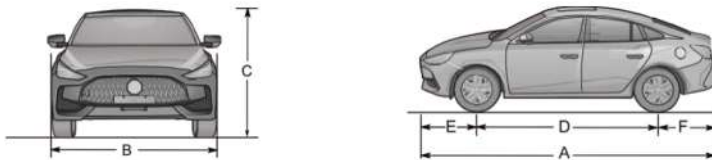

CARROCERIA	SEDÁN		
	1.5L MT SPORT	1.5L CVT SPORT	1.5T DCT DEL
PARÁMETROS BÁSICOS			
Norma de Emisión:	EURO 6B		
Cilindrada (cc):	1498 cc	1490 cc	
Nº de Cilindros:	4		
Potencia Nominal Motor (Hp):	113 / 6000	160 / 5600	
Torque(Nm/rpm):	150 / 4500	250 / 3000-4000	
Combustible/Alimentación:	Gasolina		
Capacidad del tanque de combustible (Lt.):	50		
TRANSMISIÓN			
Motor:	1.5L	1.5L	1.5 Turbo
Transmisión:	MT	CVT	7 DCT
Ejes:	2		
Tracción:	Delantera		
SUSPENSIÓN Y FRENOS			
Suspensión delantera:	Delantera Mcpherson		
Suspensión posterior:	Trasera Barra de Torsion		
Sistema de frenos delantero/ trasero:	Discos delanteros y traseros		
Aro:	Aleación 16"	Aleación 17"	
Medida Neumático:	205/55R16	215/50R17	
DIMENSIONES			
Longitud(mm):	4675	4675	
Altura(mm):	1473	1480	
Anchura(mm):	1842	1842	
Distancia Entre ejes(mm):	2680	2680	
Peso sin carga(Kg):	1260	1318	
INFORMACIÓN GENERAL			
Puertas:	4		
Capacidad de maletera (Lt.):	401		

DIMENSIONES Y DATOS TÉCNICOS

Artículo, unidades	Parámetros		
	1.5L CVT	1.5L MT	1.5T DCT
Largo total A, mm	4675		
Anchura total B, mm	1842		
Altura total C (sin carga), mm	1473	1480	
Distancia entre ejes D, m	2680		
Saliente delantera E, mm	967		
Saliente trasera F, mm	1028