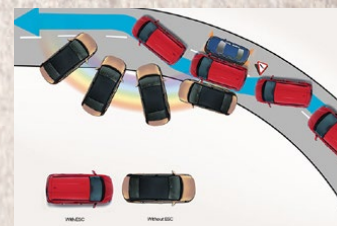

The new Grand i10 Hatch

6 Airbags

Radio touch 9" con Apple Carplay & Android Auto

Asistente de arranque en pendientes (HAC)

Control de estabilidad (ESC)

MARCA	HYUNDAI				
MODELO	Grand i10 HB FL				
VERSIÓN	MT COMFORT	AT COMFORT	MT FULL	AT FULL	AT STYLE
ESPECIFICACIONES TÉCNICAS					
Motor	998 cc MPI	1,197 cc MPI	998 cc MPI	1,197 cc MPI	1,197 cc MPI
Potencia	65 hp a 5,500 RPM	82 hp a 6,000 RPM	65 hp a 5,500 RPM	82 hp a 6,000 RPM	82 hp a 6,000 RPM
Torque Máximo (Kg*m/rpm)	9.6 / 3,500	11.6 / 4,000	9.6 / 3,500	11.6 / 4,000	11.6 / 4,000
Transmisión / N° de velocidades	Mecánica / 5 Vel	Automática / 4 Vel	Mecánica / 5 Vel	Automática / 4 Vel	Automática / 4 Vel
Número de Cilindros	3 en línea	4 en línea	3 en línea	4 en línea	4 en línea
Número de Válvulas	12	16	12	16	16
Relación de Compresión			10.5 : 1		
Tipo de Combustible			Gasolina		
Suspensión delantera			Mc Pherson		
Suspensión posterior			CTBA		
Dirección			Asistida Electrónicamente		
Frenos Delanteros			Discos Ventilados		
Frenos Posteriores			Tambor		
Neumáticos	165/70 R14			175/60 R15	
Tracción			2WD		
DIMENSIONES					
Largo (mm)			3,815		
Ancho (mm)			1,680		
Alto (mm)			1,510		
Distancia entre ejes (mm)			2,450		
Peso bruto vehicular (kg)	1,380	1,400	1,380	1,400	1,400
Capacidad maletero (lts)			260		
SEGURIDAD					
Airbags			6 (piloto, copiloto, laterales, cortina)		
Anclaje ISOFIX para silla de niños			✓		
Asistente de arranque en pendiente (HAC)			✓		
Barra de acero en puertas laterales			✓		
Cámara de retroceso			✓		
Carrocería de deformación programada			✓		
Chasis reforzado			✓		
Columna de dirección colapsable			✓		
Control de estabilidad (ESC)			✓		
Frenos ABS + distribución electrónica de frenado (EBD)			✓		
Inmovilizador			✓		
Pestillo de seguridad para niños			✓		
Sensor de estacionamiento posterior	-	-	-	-	✓
EQUIPAMIENTO					
Aire acondicionado manual			✓		
Alza vidrios eléctricos	Delanteros			Delanteros y Posteriores	
Apoyacabezas delanteros regulables en altura			✓		
Apoyacabezas posteriores regulables en altura			✓		
Aros	14" de hierro con vaso cobertor			15" de aleación	
Asientos (tapiz)			Tela y vinil		
Asiento del conductor regulable en altura			✓		
Asientos Posteriores abatibles 60/40			✓		
Cierre centralizado			✓		
Bluetooth (manos libres)					
Llave Tipo Folding					
Botón de encendido	-	-	-	-	✓
Cluster de 3.5" TFT LCD			✓		
Cobertor de maletero			✓		
Espejos exteriores color de la carrocería	Manual			Eléctricos	
Espejos exteriores con luces direccionales	-			✓	
Espejos exteriores abatibles	Manual			Eléctricos	
Luces Delanteras			Halógenas		
Luces Delanteras con proyección bi-funcional			-		✓
Luces DRL LED	-			✓	
Luces Posteriores			Halógenas		
Luz de salón			✓		
Llanta de Repuesto temporal			✓		
Manijas exteriores color de la carrocería		✓			Cromadas
Número de Parlantes			4		
Palanca de cambios con acabados en cuero			-		✓
Parrilla delantera (acabado)			Negro mate		Black Glossy
Parachoques color de la carrocería			✓		
Radio touch 9" con Apple Carplay & Android Auto			✓		
Sensor de luces (encendido automático)			-		✓
Tercera luz de freno			✓		
Vidrios Tintados			✓		
Volante con controles de radio			✓		
Volante forrado en cuero			-		✓
Volante regulable en altura			✓		
GARANTÍA			5 años con kilometraje ilimitado*		