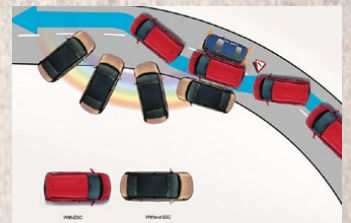

The new Grand i10 Hatch

6 Airbags

Radio touch 9" con Apple Carplay & Android Auto

Asistente de arranque en pendientes (HAC)

Control de estabilidad (ESC)

MARCA	HYUNDAI				
MODELO	Grand i10 HB FL				
VERSIÓN	MT COMFORT	AT COMFORT	MT FULL	AT FULL	AT STYLE
ESPECIFICACIONES TÉCNICAS					
Motor	998 cc MPI	1,197 cc MPI	998 cc MPI	1,197 cc MPI	1,197 cc MPI
Potencia	65 hp a 5,500 RPM	82 hp a 6,000 RPM	65 hp a 5,500 RPM	82 hp a 6,000 RPM	82 hp a 6,000 RPM
Torque Máximo (Kg*m/rpm)	9.6 / 3,500	11.6 / 4,000	9.6 / 3,500	11.6 / 4,000	11.6 / 4,000
Transmisión / N° de velocidades	Mecánica / 5 Vel	Automática / 4 Vel	Mecánica / 5 Vel	Automática / 4 Vel	Automática / 4 Vel
Número de Cilindros	3 en línea	4 en línea	3 en línea	4 en línea	4 en línea
Número de Válvulas	12	16	12	16	16
Relación de Compresión			10.5 : 1		
Tipo de Combustible			Gasolina		
Suspensión delantera			Mc Pherson		
Suspensión posterior			CTBA		
Dirección			Asistida Electrónicamente		
Frenos Delanteros			Discos Ventilados		
Frenos Posteriores			Tambor		
Neumáticos	165/70 R14			175/60 R15	
Tracción			2WD		
DIMENSIONES					
Largo (mm)			3,815		
Ancho (mm)			1,680		
Alto (mm)			1,510		
Distancia entre ejes (mm)			2,450		
Peso bruto vehicular (kg)	1,380	1,400	1,380	1,400	1,400
Capacidad maletero (lts)			260		
SEGURIDAD					
Airbags			6 (piloto, copiloto, laterales, cortina)		
Anclaje ISOFIX para silla de niños			✓		
Asistente de arranque en pendiente (HAC)			✓		
Barra de acero en puertas laterales			✓		
Cámara de retroceso			✓		
Carrocería de deformación programada			✓		
Chasis reforzado			✓		
Columna de dirección colapsable			✓		
Control de estabilidad (ESC)			✓		
Frenos ABS + distribución electrónica de frenado (EBD)			✓		
Inmovilizador			✓		
Pestillo de seguridad para niños			✓		
Sensor de estacionamiento posterior	-	-	-	-	✓
EQUIPAMIENTO					
Aire acondicionado manual			✓		
Alza vidrios eléctricos	Delanteros			Delanteros y Posteriores	
Apoyacabezas delanteros regulables en altura			✓		
Apoyacabezas posteriores regulables en altura			✓		
Aros	14" de hierro con vaso cobertor			15" de aleación	
Asientos (tapiz)			Tela y vinil		
Asiento del conductor regulable en altura			✓		
Asientos Posteriores abatibles 60/40			✓		
Cierre centralizado			✓		
Bluetooth (manos libres)					
Llave Tipo Folding					
Botón de encendido	-	-	-	-	✓
Cluster de 3.5" TFT LCD			✓		
Cobertor de maletero			✓		
Espejos exteriores color de la carrocería	Manual			Eléctricos	
Espejos exteriores con luces direccionales	-			✓	
Espejos exteriores abatibles	Manual			Eléctricos	
Luces Delanteras			Halógenas		
Luces Delanteras con proyección bi-funcional			-		✓
Luces DRL LED	-			✓	
Luces Posteriores			Halógenas		
Luz de salón			✓		
Llanta de Repuesto temporal			✓		
Manijas exteriores color de la carrocería		✓			Cromadas
Número de Parlantes			4		
Palanca de cambios con acabados en cuero		-			✓
Parrilla delantera (acabado)		Negro mate			Black Glossy
Parachoques color de la carrocería			✓		
Radio touch 9" con Apple Carplay & Android Auto			✓		
Sensor de luces (encendido automático)		-			✓
Tercera luz de freno			✓		
Vidrios Tintados			✓		
Volante con controles de radio			✓		
Volante forrado en cuero		-			✓
Volante regulable en altura			✓		
5 años con kilometraje ilimitado					
GARANTÍA					
Para mayor información acerca de las restricciones y/o limitaciones de la garantía, ingresar a www.hyundai.pe/garantia					