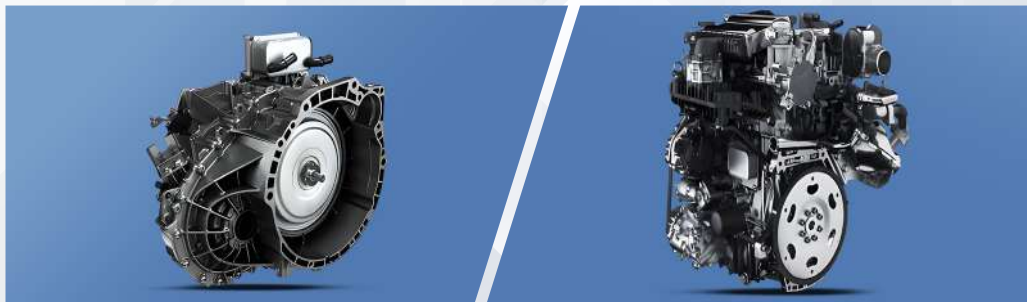

VERSIÓN	1.5T 7DCT GB	1.5T 7DCT GL	1.5T 7DCT GL - R Style	
PERFORMANCE				
Motorización	Cilindrada (cc.)	1,497		
	Tecnología	E-Turbo / GCCS / DCVT / GDI / Intercooler sobrealimentado		
	Modos de manejo	Eco / Confort / Sport	Eco / Confort / Sport / Sport +	
	Normas de emisión	Euro 6		
	Potencia (HP / RPM)	177 @ 5,500		
	Torque (N·m / RPM)	270 @ 1,400 - 4,500		
	Capacidad de gasolina (litros)	47		
Transmisión	7DCT (húmedo)			
Tracción	4x2 (FWD)			
Dirección	Electroasistida (EPS)			
Suspensión / Frenos	Delantera	Mc Pherson independiente / Discos ventilados		
	Posterior	Barra de Torsión / Discos sólidos